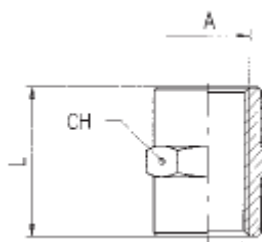

## ТЕХНИЧЕСКА ХАРАКТЕРИСТИКА

**3000**  
MANICOTTO - SLEEVE

НИПЕЛ РЕДУКТИВЕН С ВЪТРЕШНА РЕЗБА

**Характеристики:**

A	L	CH	Conf. Pack.
<b>M5</b>	11	8	50
<b>1/8</b>	15	14	50
<b>1/4</b>	22	17	25
<b>3/8</b>	24	22	25
<b>1/2</b>	30	26	25
<b>3/4</b>	32	32	25

**размери**

**бр.опаковка**